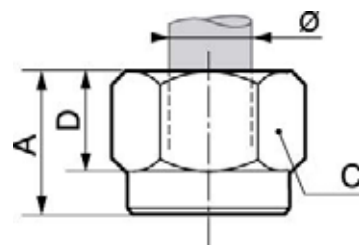

RACCORDS À OLIVE

Ecrou - RO E

60

Température min/max

-40 / 240 °C

Référence	Cote A (mm)	Cote C (mm)	Cote D (mm)
RO E4	11	10	8
RO E6	11.5	12	9
RO E8	13	14	10
RO E10	15.5	19	14
RO E12	15.5	22	14